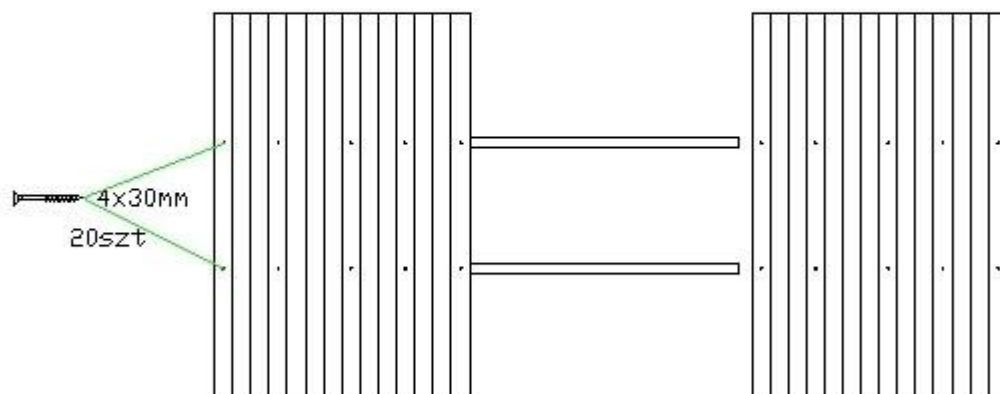

Packing List - Λίστα υλικών Kiosk-market 180 x 240					
No	Item / είδος	Description	Περιγραφή	Size (cm) / Μέγεθος	Quantity / Ποσότητα
1	A	Floor	Πάτωμα	120x180	2
2	B	Side wall	Πάνελ / πλευρά	88,5x180	3
3	C	Side wall with a door	Πλευρικός τοίχος με πόρτα	88,5x180	1
4	D	Front wall	Πάνελ/πλευρά πρόσοψης	120x220	2
5	E	Back wall	Πάνελ/πλευρά πίσω όψης	120x220	2
6	F, F₁	Roof	Οροφή	66,5x240	4
7	G	Lath finishing	Τάβλα κάλυψης	9,5x137	4
8	H	Lath finishing	Τάβλα κάλυψης	9,5x180	1
9	I	Lath finishing	Τάβλα κάλυψης	9,5x220	2
10	J	Lath finishing	Τάβλα κάλυψης	9x82	1
11	K	Corner	Γωνία	4,4x180	4
12	L	Lath flooring	Πηχάκι πατώματος	4,5x240	2
13	M	Roof element	Τρίγωνο οροφής	100x240	3
14	N	Window	Παράθυρο	81x106	2
15	O	Support	Υποστήριξη	5,5x67	2
16	P	Rosette	Ροζέτα		2

Fixings - Μεταλλικά μέρη					
No	Drawing	Description	Περιγραφή	Size (mm) / Μέγεθος	Quantity / Ποσότητα
1		Screws	Βίδες	4x30	98
2		Screws	Βίδες	4x70	47
3		Screws	Βίδες	4x40	68
4		Nails	Καρφιά	2,5x40	16
5		Roofing nails	Καρφια ασφαλτικού	20	60
6		Hasp	Κλειδαριά	200	2
7		Hasp	Κλειδαριά	100	1
8		Hinges	Μεντεσές	125	2
9		Hinges	Μεντεσές	80	8

μελέτη, σχεδιασμός & εφαρμογές πρασίνου

Σαπφούς 36, τ.κ. 17 676, Αθήνα

Τηλ.: 210 92 31 052

E-mail: info@greenroof.gr • <http://www.greenroof.gr>

KIOSK MARKET 180X240

FLOOR